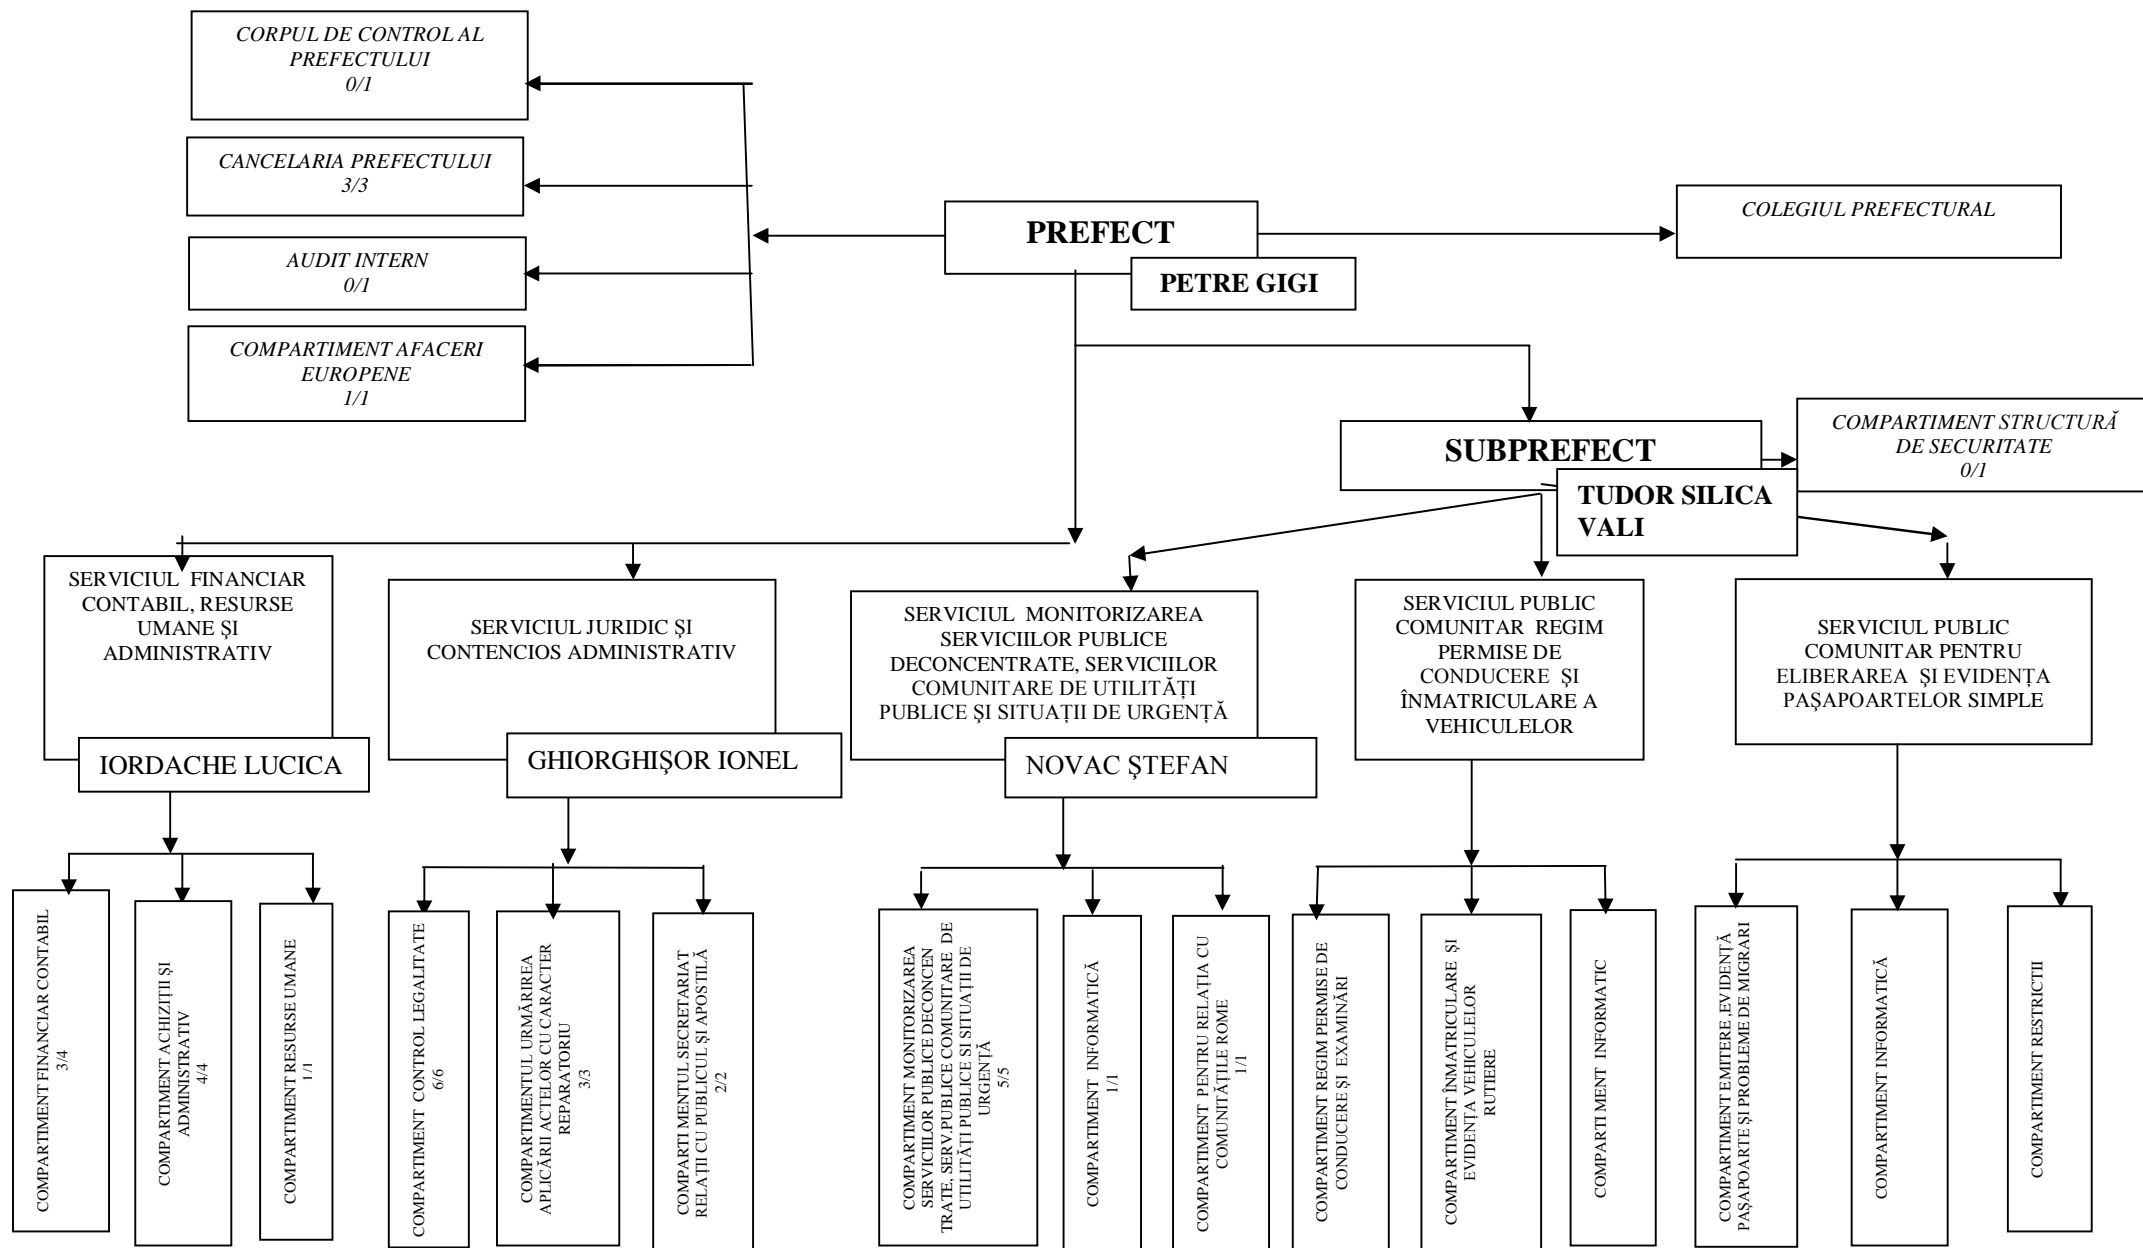

STRUCTURA CADRU A APARATULUI DE SPECIALITATE AL INSTITUȚIEI PREFECTULUI - JUDEȚUL IALOMIȚA

Anexa 1

POSTURI OCUPATE – 36
POSTURI APROBATE - 40